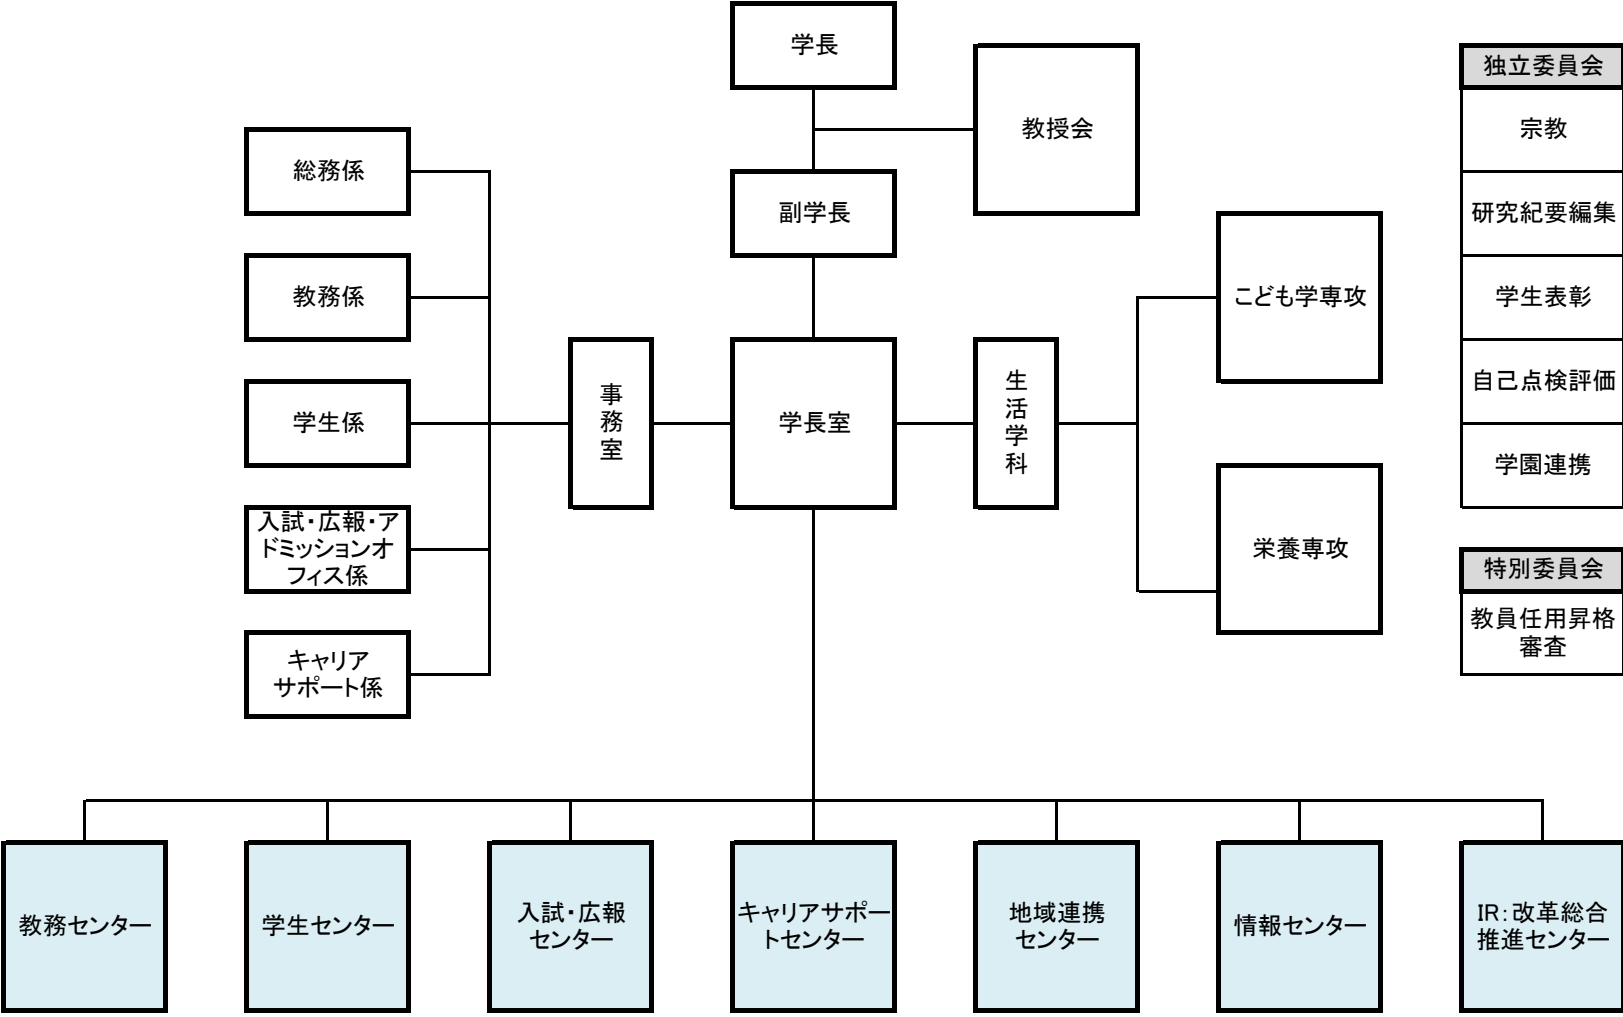

2021年度 共愛学園前橋国際大学短期大学部 運営組織（後期から運用）

- | |
|--------------|
| 独立委員会 |
| 宗教 |
| 研究紀要編集 |
| 学生表彰 |
| 自己点検評価 |
| 学園連携 |
| 特別委員会 |
| 教員任用昇格審査 |